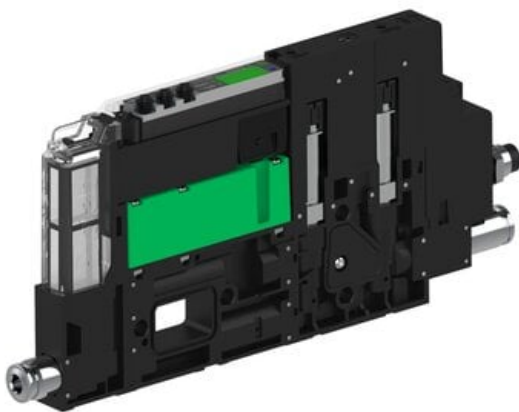

Eżektor piCOMPACT10X MICRO wys, przepływ podciśnienia, podwójny, 1 kanał, złącze 1/4", NC próżnia i przedmuch, (PC.S.MC2.S.AAA.X14.1X.14.El.CCPA) (9921534) - Piab

Numer artykułu SKU:
9921534

Numer artykułu producenta:

Czas wysyłki: Do 2-3 dni

OPIS PRODUKTU

DANE TECHNICZNE

Nr kat.

9921534