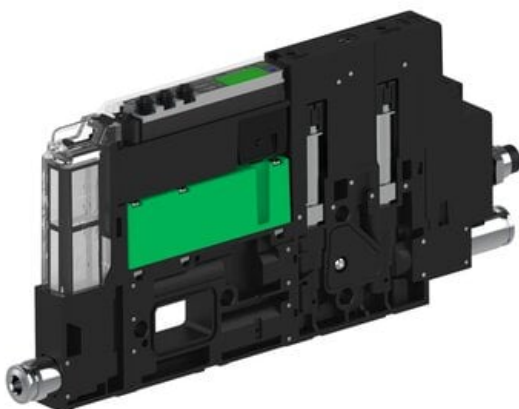

Najszerza  
oferta  
pneumatyki  
w Polsce

Szybka dostawa  
24 h / 48 h

Biuro Obsługi Klienta  
+48 71 799 45 81

Eżektor piCOMPACT10X MICRO dod. wys, przepływ podciśnienia, podwójny, 1 kanał, złącze 1/4", NC próżnia i przedmuch, (PC.T.MC2.S.BAA.S14.1X.14.EI.CCPA) (9921593) - Piab