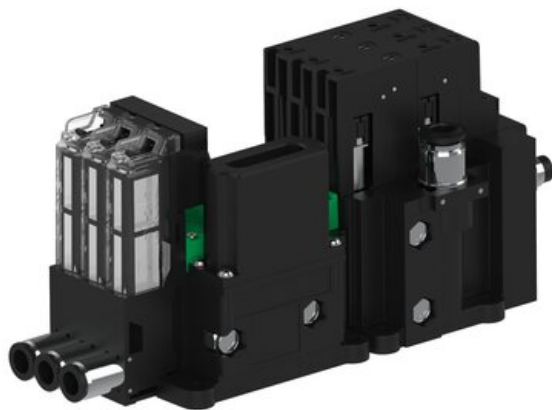

Eżektor piCOMPACT10X MICRO wys, przepływ podciśnienia, pojedynczy, 3 kanały, złącze Ø6, NC próżnia i przedmuch, (PC.S.MC1.S.CBX.S16.3X.6.EN.CCPA) (9921605) - Piab

Numer artykułu SKU:
9921605

Numer artykułu producenta:

Czas wysyłki: Do 2-3 dni

OPIS PRODUKTU

DANE TECHNICZNE

Nr kat.

9921605