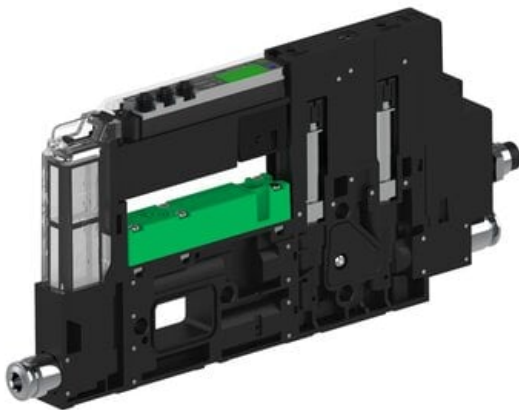

Eżektor piCOMPACT10X MICRO dod. wys, przepływ podciśnienia, pojedynczy, 1 kanał, złącze Ø4, NC próżnia i przedmuch, (PC.T.MC1.S.AAA.S14.1X.4.El.CCPA) (9921722) - Piab

**Numer artykułu SKU:**  
**9921722**