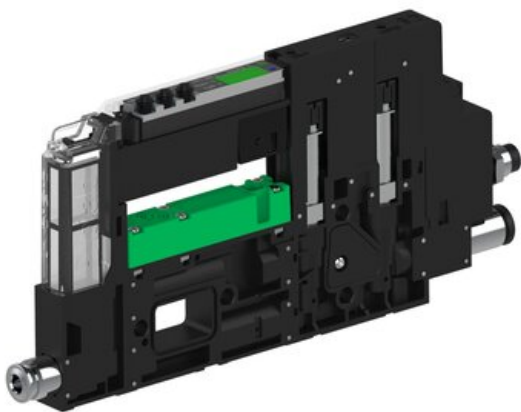

Eżektor piCOMPACT10X MICRO dod.poziom podciśnienia, pojedynczy, 1 kanał, złącze Ø6, NC próżnia i przedmuch, (PC.X.MC1.S.DBA.S14.1X.6.EI.CCNA) (9921765) - Piab

Numer artykułu SKU:
9921765

Numer artykułu producenta:

Czas wysyłki: Do 2-3 dni

OPIS PRODUKTU

DANE TECHNICZNE

Nr kat.

9921765