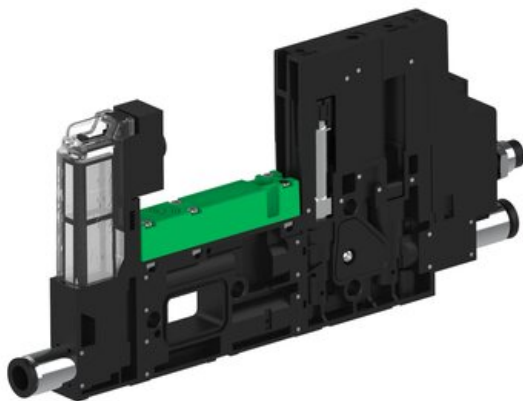

Najszerza  
oferta  
pneumatyki  
w Polsce

Szybka dostawa  
24 h / 48 h

Biuro Obsługi Klienta  
+48 71 799 45 81

Eżektor piCOMPACT10X MICRO dod. wys, przepływ podciśnienia, pojedynczy, 1 kanał, złącze Ø6, NC próżnia, (PC.T.MC1.S.EBX.S16.1X.6.El.CPA) (9921827) - Piab