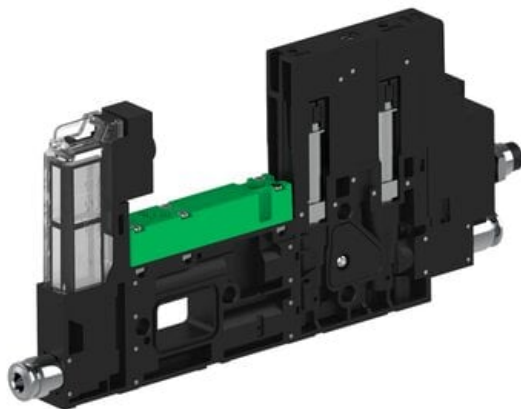

Eżektor piCOMPACT10X MICRO dod. wys, przepływ podciśnienia, pojedynczy, 1 kanał, złącze Ø4, NC próżnia i przedmuch, (PC.T.MC1.S.CBX.S14.1X.4.El.CCPA) (9921828) - Piab

Numer artykułu SKU:  
**9921828**

Numer artykułu producenta:  
-----