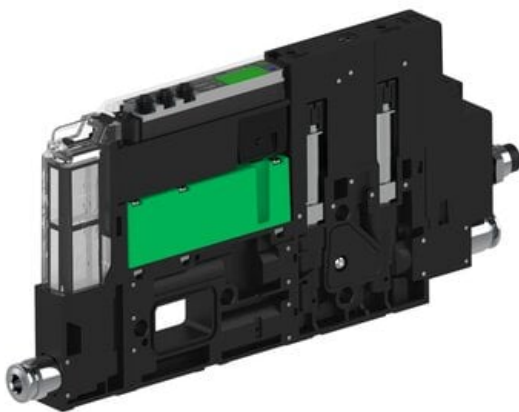

Eżektor piCOMPACT10X MICRO dod.poziom podciśnienia, podwójny, 1 kanał, złącze Ø4, NC próżnia i przedmuch, (PC.X.MC2.S.CBA.S14.1X.4.EI.CCPA) (9921863) - Piab

Numer artykułu SKU:
9921863

Numer artykułu producenta:

Czas wysyłki: Do 2-3 dni

OPIS PRODUKTU

DANE TECHNICZNE

Nr kat.

9921863