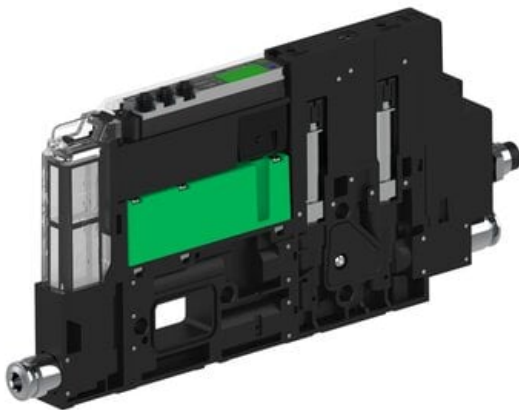

Eżektor piCOMPACT10X MICRO, niskie ciś. zasilania, podwójny, 1 kanał, złącze Ø4, NC próżnia i przedmuch, (PC.L.MC2.S.AAA.S14.1X.4.EI.CCPA) (9921866) - Piab

**Numer artykułu SKU:**  
**9921866**

Numer artykułu producenta:  
-----