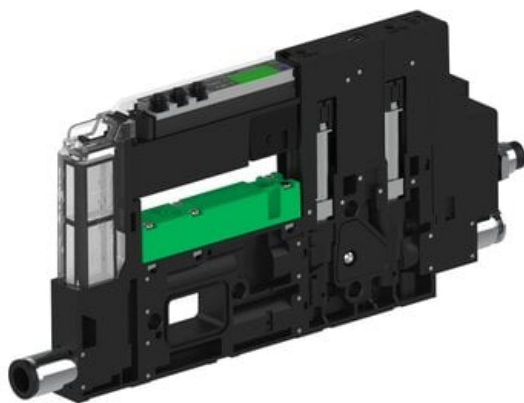

Eżektor piCOMPACT10X MICRO dod. wys, przepływ podciśnienia, pojedynczy, 1 kanał, złącze Ø4, NC próżnia i przedmuch, (PC.T.MC1.S.AAA.S16.1X.4.El.CCPA) (9921885) - Piab

**Numer artykułu SKU:**  
**9921885**