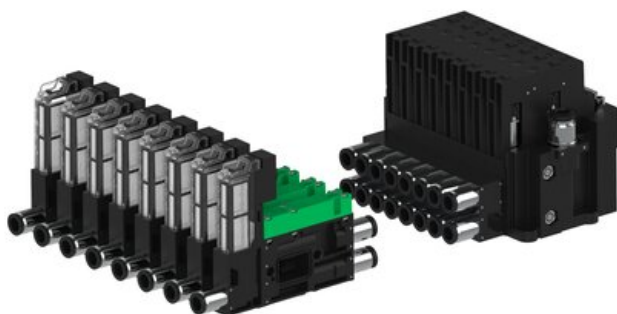

Eżektor piCOMPACT10X MICRO, niskie ciś. zasilania, pojedynczy, 8 kanałów, złącze Ø6, 2xzłącze Ø6, NC próżnia i przedmuch, (PC.L.MC1.S.CBX.S16.8B.26.EI.CCP44) (9921980) - Piab

**Numer artykułu SKU:
9921980**

Numer artykułu producenta:

Czas wysyłki: Do 2-3 dni

OPIS PRODUKTU

DANE TECHNICZNE

Nr kat.

9921980