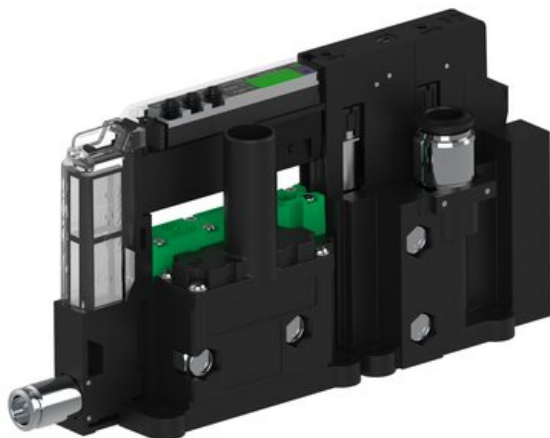

Eżektor piCOMPACT10X MICRO, niskie ciś. zasilania, pojedynczy, 1 kanał, złącze Ø8, NC próżnia i przedmuch, (PC.L.MC1.S.DAA.S114.1X.8.EC.CCP6) (9922031) - Piab

Numer artykułu SKU:
9922031

Numer artykułu producenta:

Czas wysyłki: Do 2-3 dni

OPIS PRODUKTU

DANE TECHNICZNE

Nr kat.

9922031