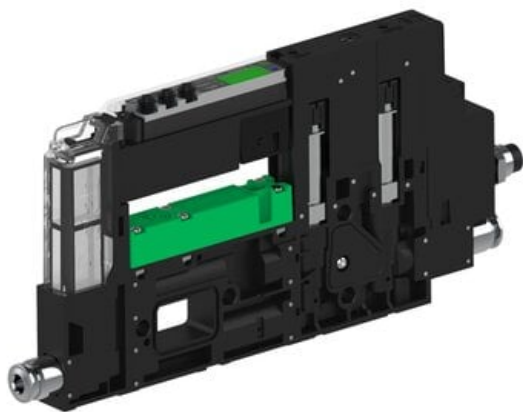

Najszerza
oferta
pneumatyki
w Polsce

Szybka dostawa
24 h / 48 h

Biuro Obsługi Klienta
+48 71 799 45 81

Eżektor piCOMPACT10X MICRO dod.poziom podciśnienia, pojedynczy, 1 kanał, złącze Ø4, NC próżnia i przedmuch, (PC.X.MC1.S.DBA.X14.1X.4.El.CCPA) (9922065) - Piab

Numer artykułu SKU:
9922065

Numer artykułu producenta:

Czas wysyłki: Do 2-3 dni

OPIS PRODUKTU

DANE TECHNICZNE

Nr kat.

9922065