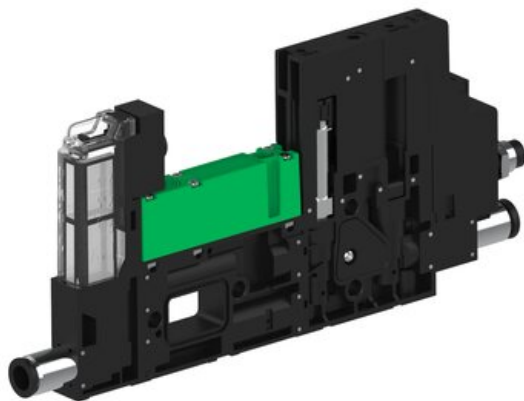

Eżektor piCOMPACT10X MICRO dod. wys, przepływ podciśnienia, podwójny, 1 kanał, złącze Ø6, NC próżnia, (PC.T.MC2.S.EAX.S16.1X.6.El.CPA) (9922086) - Piab

Numer artykułu SKU:
9922086

Numer artykułu producenta: