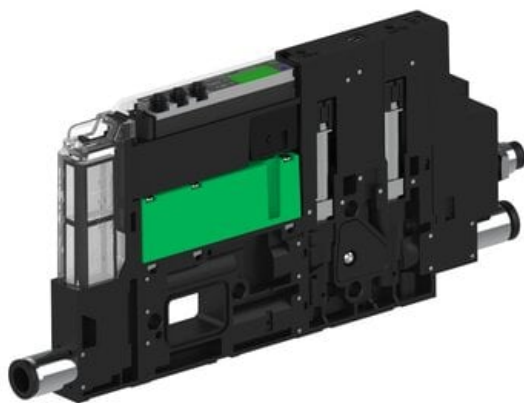

Eżektor piCOMPACT10X MICRO dod.poziom podciśnienia, podwójny, 1 kanał, złącze Ø6, NC próżnia i przedmuch, (PC.X.MC2.S.AAA.S16.1X.6.EI.CCNA) (9922087) - Piab

Numer artykułu SKU:  
**9922087**

Numer artykułu producenta:  
-----