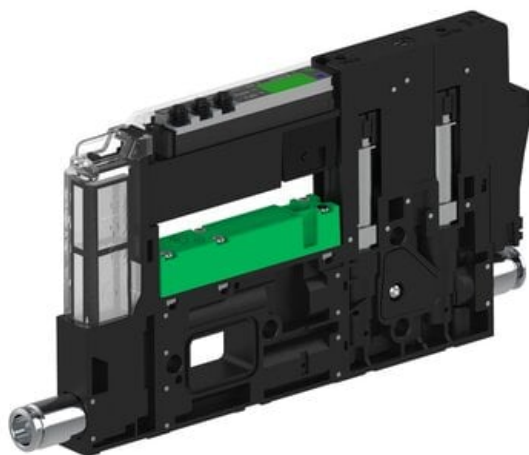

Eżektor piCOMPACT10X MICRO wys, przepływ podciśnienia, pojedynczy, 1 kanał, złącze Ø4, NC próżnia i przedmuch, (PC.S.MC1.S.AAA.S114.1X.4.EI.CCN6) (9922091) - Piab

Numer artykułu SKU:
9922091

Numer artykułu producenta:

Czas wysyłki: Do 2-3 dni

OPIS PRODUKTU

DANE TECHNICZNE

Nr kat.

9922091