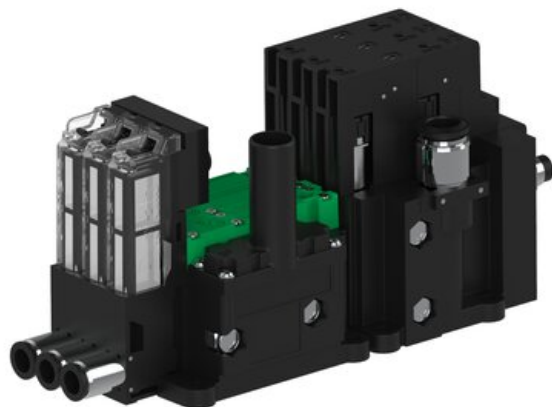

Najszerza
oferta
pneumatyki
w Polsce

Szybka dostawa
24 h / 48 h

Biuro Obsługi Klienta
+48 71 799 45 81

Eżektor piCOMPACT10X MICRO, niskie ciś. zasilania, pojedynczy, 3 kanały, złącze Ø8, NC próżnia i przedmuch, (PC.L.MC1.S.CBX.S16.3X.8.EC.CCPA) (9922120) - Piab