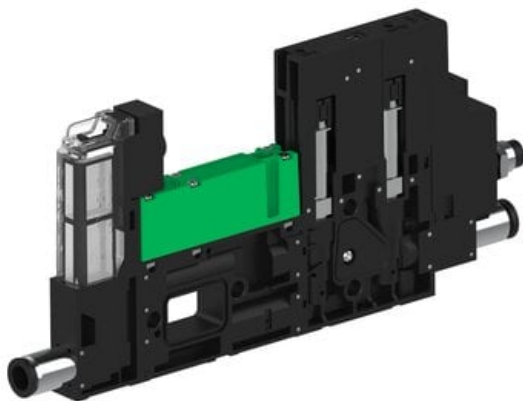

Eżektor piCOMPACT10X MICRO dod.poziom podciśnienia, podwójny, 1 kanał, złącze Ø6, NC próżnia i przedmuch, (PC.X.MC2.S.CBX.S16.1X.6.El.CCPA) (9922139) - Piab

**Numer artykułu SKU:**  
**9922139**

Numer artykułu producenta:  
-----