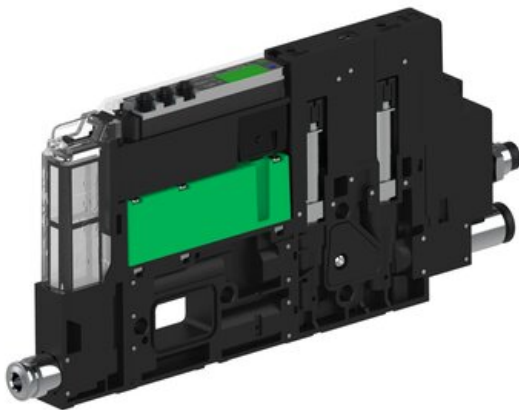

Eżektor piCOMPACT10X MICRO dod.poziom podciśnienia, podwójny, 1 kanał, złącze Ø6, NC próżnia i przedmuch, (PC.X.MC2.S.CBA.S14.1X.6.EI.CCPA) (9922151) - Piab

Numer artykułu SKU:  
**9922151**

Numer artykułu producenta:  
-----