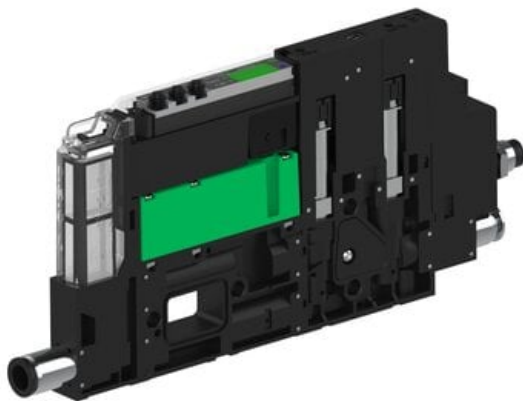

Eżektor piCOMPACT10X MICRO dod.poziom podciśnienia, podwójny, 1 kanał, złącze Ø4, NC próżnia i przedmuch, (PC.X.MC2.S.AAA.S16.1X.4.EI.CCPA) (9922231) - Piab

Numer artykułu SKU:
9922231

Numer artykułu producenta:

Czas wysyłki: Do 2-3 dni

OPIS PRODUKTU

DANE TECHNICZNE

Nr kat.

9922231