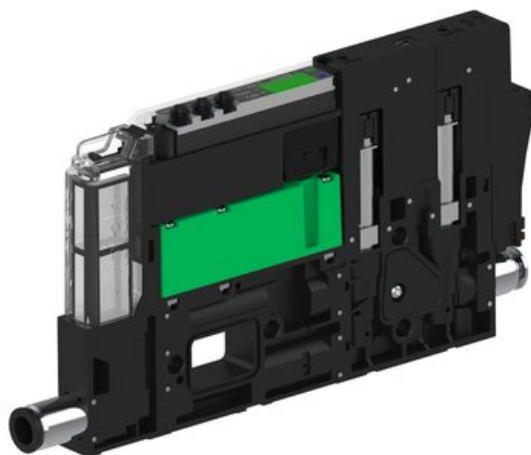

Najszersza
oferta
pneumatyki
w Polsce

Szybka dostawa
24 h / 48 h

Biuro Obsługi Klienta
+48 71 799 45 81

Eżektor piCOMPACT10X MICRO dod.poziom podciśnienia, podwójny, 1 kanał, złącze Ø4, NC próżnia i przedmuch, (PC.X.MC2.S.AAA.S16.1X.4.EI.CCP6) (9922232) - Piab

Numer artykułu SKU:
9922232

Numer artykułu producenta:

Czas wysyłki: Do 2-3 dni

OPIS PRODUKTU

DANE TECHNICZNE

Nr kat.

9922232