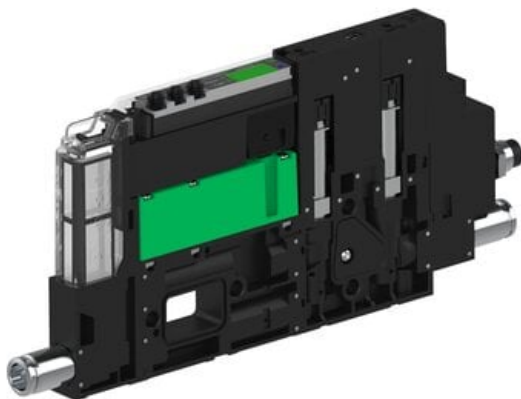

Eżektor piCOMPACT10X MICRO wys, przepływ podciśnienia, podwójny, 1 kanał, złącze 1/4", NC próżnia i przedmuch, (PC.S.MC2.S.DBA.S114.1X.14.EI.CCPA) (9922296) - Piab

Numer artykułu SKU:
9922296

Numer artykułu producenta:

Czas wysyłki: Do 2-3 dni

OPIS PRODUKTU

DANE TECHNICZNE

Nr kat.

9922296