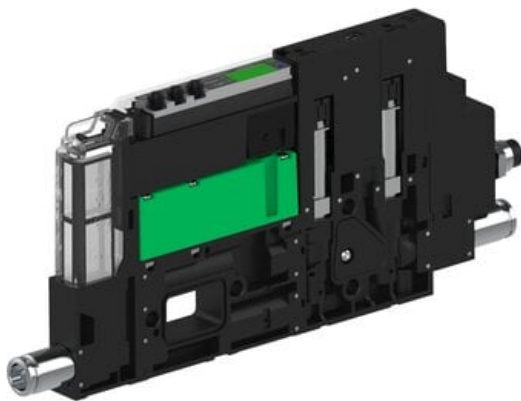

Eżektor piCOMPACT10X MICRO wys, przepływ podciśnienia, podwójny, 1 kanał, złącze 1/4", NC próżnia i przedmuch, (PC.S.MC2.S.AAA.X114.1X.14.EI.CCPA) (9922324) - Piab

Numer artykułu SKU:
9922324

Numer artykułu producenta:

Czas wysyłki: Do 2-3 dni

OPIS PRODUKTU

DANE TECHNICZNE

Nr kat.

9922324