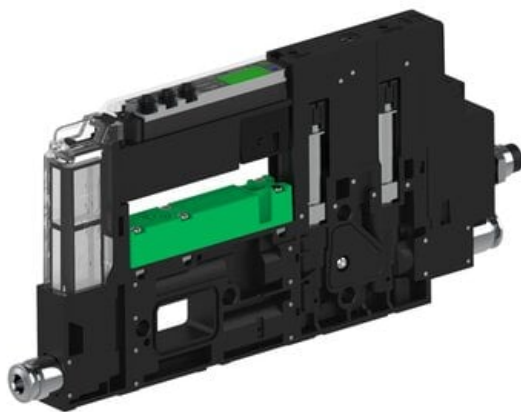

Eżektor piCOMPACT10X MICRO, niskie ciś. zasilania, pojedynczy, 1 kanał, złącze Ø4, NC próżnia i przedmuch, (PC.L.MC1.S.CBA.S14.1X.4.EI.CCPA) (9922333) - Piab

Numer artykułu SKU:  
**9922333**

Numer artykułu producenta:  
-----