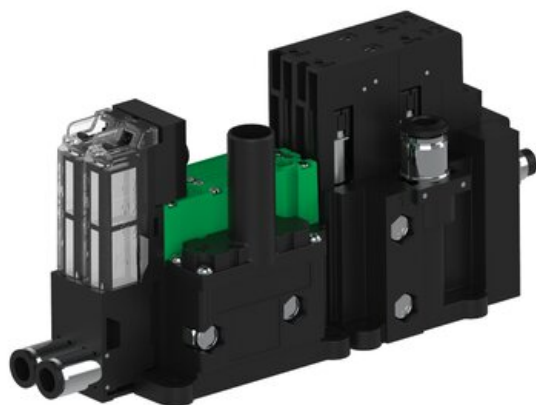

Eżektor piCOMPACT10X MICRO dod.poziom podciśnienia, podwójny, 2 kanały, złącze Ø6, NC próżnia i przedmuch, (PC.X.MC2.S.CBX.X16.2X.6.EC.CCPA) (9922398) - Piab

**Numer artykułu SKU:**  
**9922398**

Numer artykułu producenta:  
-----