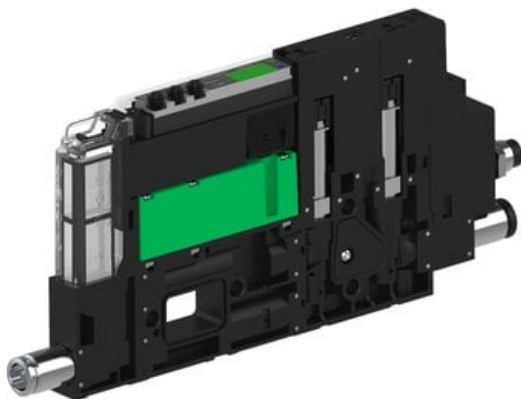

Najszerza  
oferta  
pneumatyki  
w Polsce

Szybka dostawa  
24 h / 48 h

Biuro Obsługi Klienta  
+48 71 799 45 81

Eżektor piCOMPACT10X MICRO wys, przepływ podciśnienia, podwójny, 1 kanał, złącze Ø6, NC próżnia i przedmuch, (PC.S.MC2.S.DBA.S114.1X.6.EI.CCPA) (9922420) - Piab