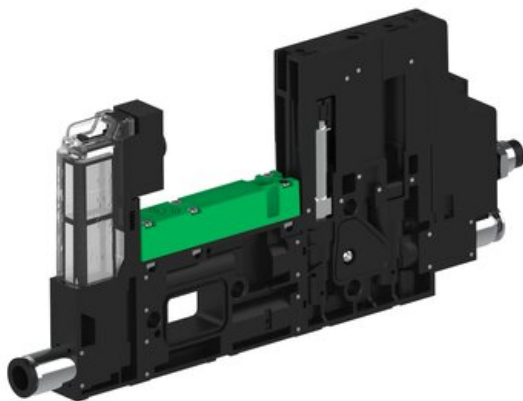

Eżektor piCOMPACT10X MICRO, niskie ciś. zasilania, pojedynczy, 1 kanał, złącze Ø4, NO próżnia, (PC.L.MC1.S.EBX.S16.1X.4.EI.ONA) (9922497) - Piab

Numer artykułu SKU:
9922497

Numer artykułu producenta:

Czas wysyłki: Do 2-3 dni

OPIS PRODUKTU

DANE TECHNICZNE

Nr kat.

9922497