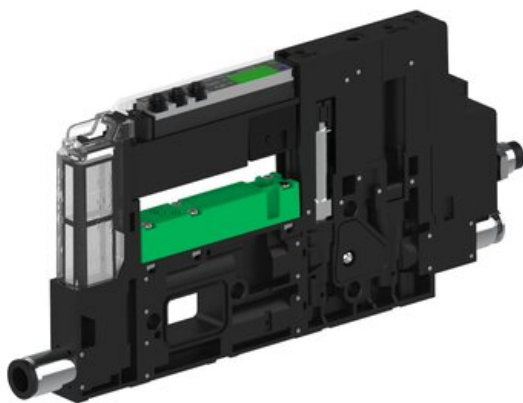

Eżektor piCOMPACT10X MICRO, niskie ciś. zasilania, pojedynczy, 1 kanał, złącze Ø4, NO próżnia, (PC.L.MC1.S.EBA.S16.1X.4.EI.ONA) (9922498) - Piab

Numer artykułu SKU:
9922498

Numer artykułu producenta:

Czas wysyłki: Do 2-3 dni

OPIS PRODUKTU

DANE TECHNICZNE

Nr kat.

9922498