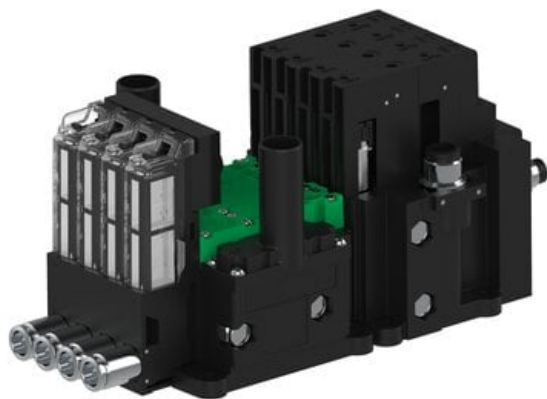

Eżektor piCOMPACT10X MICRO dod. wys, przepływ podciśnienia, pojedynczy, 4 kanały, 2xzłącze 1/4", NC próżnia, (PC.T.MC1.S.EBX.S114.4X.214.EC.CPA) (9922527) - Piab

Numer artykułu SKU:
9922527

Numer artykułu producenta:

Czas wysyłki: Do 2-3 dni

OPIS PRODUKTU

DANE TECHNICZNE

Nr kat.

9922527