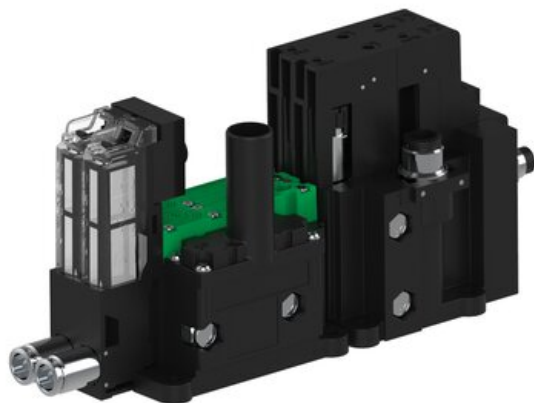

Eżektor piCOMPACT10X MICRO dod. wys, przepływ podciśnienia, pojedynczy, 2 kanały, złącze 1/4", NC próżnia, (PC.T.MC1.S.EBX.S114.2X.14.EC.CPA) (9922528) - Piab

Numer artykułu SKU:
9922528

Numer artykułu producenta:

Czas wysyłki: Do 2-3 dni

OPIS PRODUKTU

DANE TECHNICZNE

Nr kat.

9922528