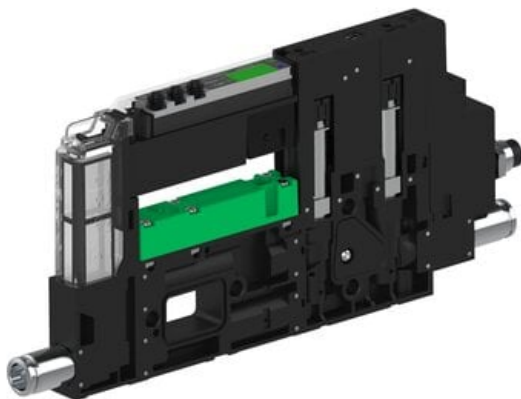

Eżektor piCOMPACT10X MICRO wys, przepływ podciśnienia, pojedynczy, 1 kanał, złącze 1/4", NC próżnia i przedmuch, (PC.S.MC1.S.BAA.S114.1X.14.El.CCPA) (9922570) - Piab

**Numer artykułu SKU:**  
**9922570**