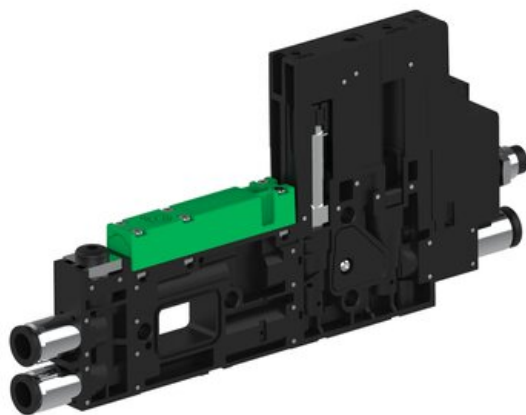

Eżektor piCOMPACT10X MICRO dod. wys, przepływ podciśnienia, pojedynczy, 1 kanał, złącze Ø6, NC próżnia, (PC.T.MC1.S.EBX.X26.1X.6.EI.CPA) (9922590) - Piab

Numer artykułu SKU:
9922590

Numer artykułu producenta:

Czas wysyłki: Do 2-3 dni

OPIS PRODUKTU

DANE TECHNICZNE

Nr kat.

9922590