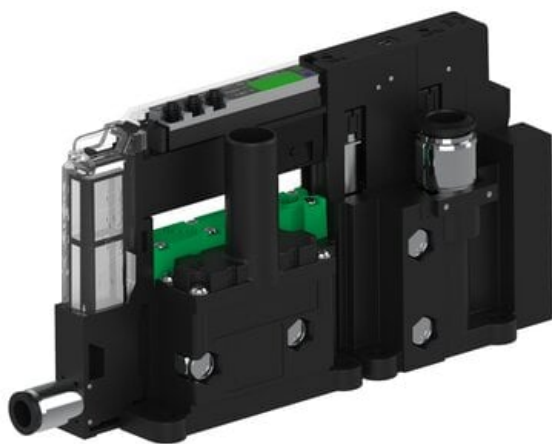

Eżektor piCOMPACT10X MICRO dod.poziom podciśnienia, pojedynczy, 1 kanał, złącze Ø8, NC próżnia i przedmuch, (PC.X.MC1.S.DBA.S16.1X.8.EC.CCP6) (9922599) - Piab

Numer artykułu SKU:
9922599

Numer artykułu producenta:

Czas wysyłki: Do 2-3 dni

OPIS PRODUKTU

DANE TECHNICZNE

Nr kat.

9922599