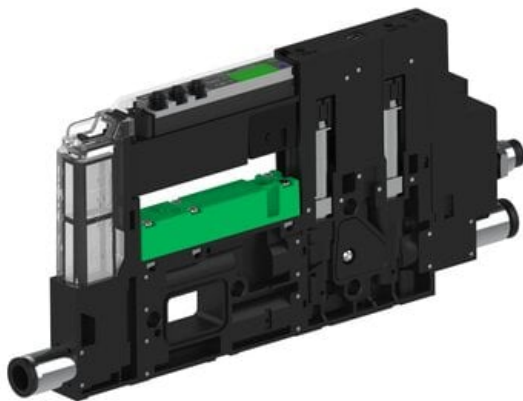

Eżektor piCOMPACT10X MICRO dod. wys, przepływ podciśnienia, pojedynczy, 1 kanał, złącze Ø6, NC próżnia i przedmuch, (PC.T.MC1.S.DBA.S16.1X.6.El.CCPA) (9922624) - Piab

Numer artykułu SKU:
9922624

Numer artykułu producenta:

Czas wysyłki: Do 2-3 dni

OPIS PRODUKTU

DANE TECHNICZNE

Nr kat.

9922624