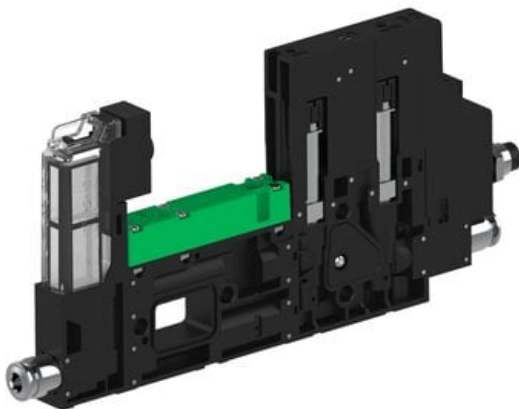

Eżektor piCOMPACT10X MICRO wys, przepływ podciśnienia, pojedynczy, 1 kanał, złącze Ø4, NC próżnia i przedmuch, (PC.S.MC1.S.CBX.S14.1X.4.El.CCPA) (9922629) - Piab

**Numer artykułu SKU:**  
**9922629**

Numer artykułu producenta:  
-----