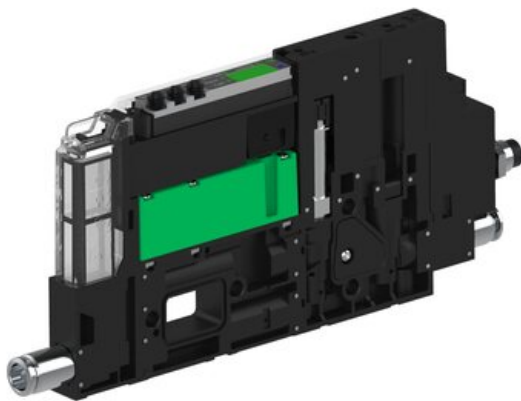

Eżektor piCOMPACT10X MICRO dod.poziom podciśnienia, podwójny, 1 kanał, złącze Ø4, NC próżnia, (PC.X.MC2.S.EBA.S114.1X.4.El.CPA) (9922641) - Piab

Numer artykułu SKU:
9922641

Numer artykułu producenta:

Czas wysyłki: Do 2-3 dni

OPIS PRODUKTU

DANE TECHNICZNE

Nr kat.

9922641