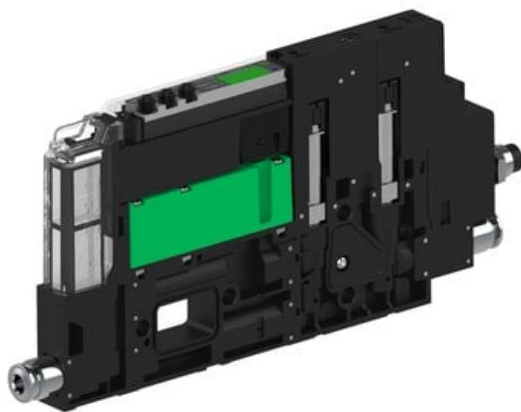

Eżektor piCOMPACT10X MICRO wys, przepływ podciśnienia, podwójny, 1 kanał, złącze Ø4, NC próżnia i przedmuch, (PC.S.MC2.S.BAA.S14.1X.4.El.CCPA) (9922747) - Piab

Numer artykułu SKU:
9922747

Numer artykułu producenta:

Czas wysyłki: Do 2-3 dni

OPIS PRODUKTU

DANE TECHNICZNE

Nr kat.

9922747