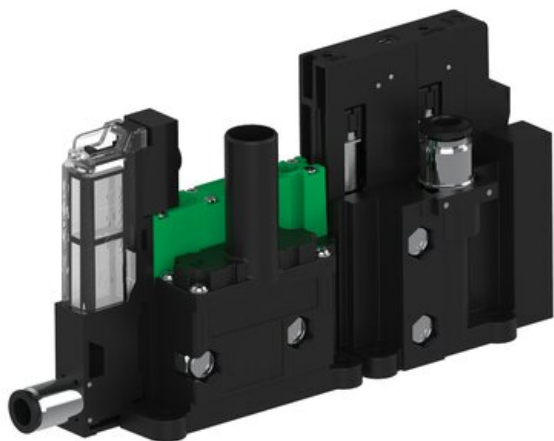

Eżektor piCOMPACT10X MICRO dod. wys, przepływ podciśnienia, podwójny, 1 kanał, złącze Ø6, NC próżnia i przedmuch, (PC.T.MC2.S.CBX.S16.1X.6.EC.CCP6) (9922768) - Piab

Numer artykułu SKU:
9922768

Numer artykułu producenta:

Czas wysyłki: Do 2-3 dni

OPIS PRODUKTU

DANE TECHNICZNE

Nr kat.

9922768