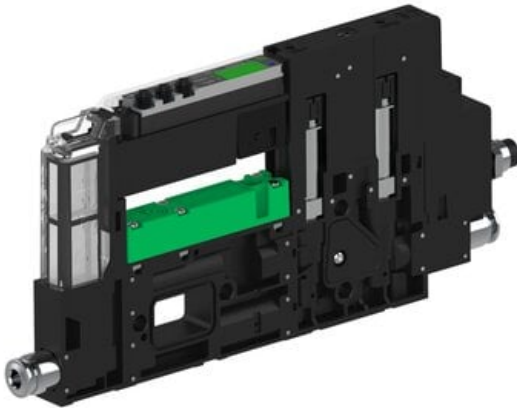

Najszerza
oferta
pneumatyki
w Polsce

Szybka dostawa
24 h / 48 h

Biuro Obsługi Klienta
+48 71 799 45 81

Eżektor piCOMPACT10X MICRO dod. wys, przepływ podciśnienia, pojedynczy, 1 kanał, złącze Ø4, NO próżnia + NC przedmuch, (PC.T.MC1.S.CBA.S14.1X.4.El.OCPA) (9922831) - Piab

Numer artykułu SKU:
9922831

Numer artykułu producenta:

Czas wysyłki: Do 2-3 dni

OPIS PRODUKTU

DANE TECHNICZNE

Nr kat.

9922831