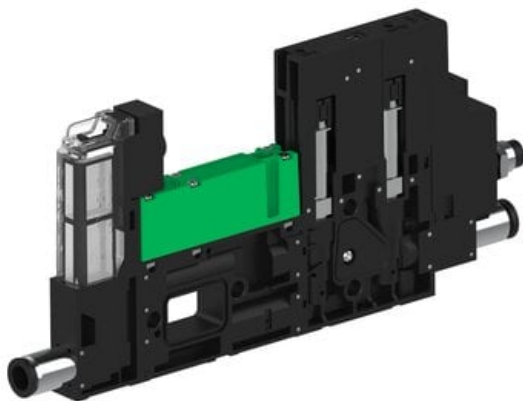

Najszerza  
oferta  
pneumatyki  
w Polsce

Szybka dostawa  
24 h / 48 h

Biuro Obsługi Klienta  
+48 71 799 45 81

Eżektor piCOMPACT10X MICRO dod.poziom podciśnienia, podwójny, 1 kanał, złącze Ø6, NC próżnia i przedmuch, (PC.X.MC2.S.DBX.S16.1X.6.EI.CCPA) (9922879) - Piab