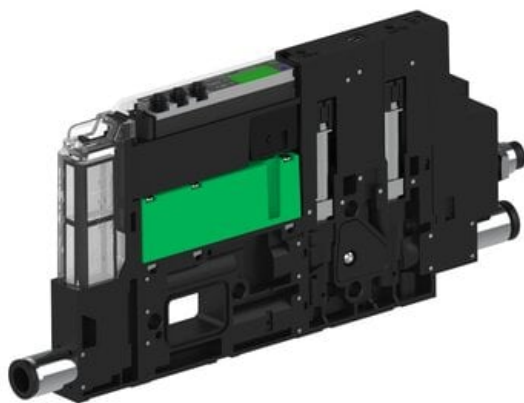

Eżektor piCOMPACT10X MICRO dod.poziom podciśnienia, podwójny, 1 kanał, złącze Ø6, NC 2/2 próżnia + NC 2/2 przedmuch, (PC.X.MC2.S.AAA.S16.1X.6.EI.RCPA) (9922892) - Piab

Numer artykułu SKU:
9922892

Numer artykułu producenta:

Czas wysyłki: Do 2-3 dni

OPIS PRODUKTU

DANE TECHNICZNE

Nr kat.

9922892