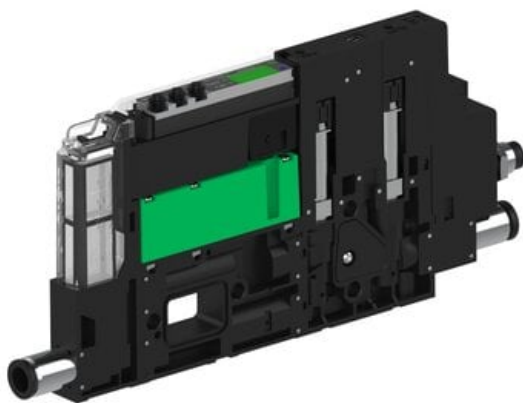

Najszerza
oferta
pneumatyki
w Polsce

Szybka dostawa
24 h / 48 h

Biuro Obsługi Klienta
+48 71 799 45 81

Eżektor piCOMPACT10X MICRO dod.poziom podciśnienia, podwójny, 1 kanał, złącze Ø6, NO próżnia + NC przedmuch, (PC.X.MC2.S.AAA.S16.1X.6.El.OCPA) (9922895) - Piab

Numer artykułu SKU:
9922895

Numer artykułu producenta:

Czas wysyłki: Do 2-3 dni

OPIS PRODUKTU

DANE TECHNICZNE

Nr kat.

9922895