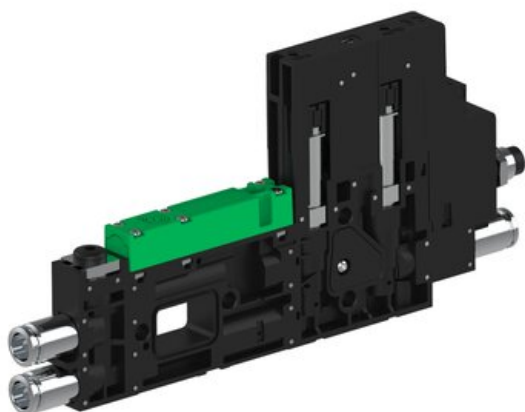

Najszerza
oferta
pneumatyki
w Polsce

Szybka dostawa
24 h / 48 h

Biuro Obsługi Klienta
+48 71 799 45 81

Eżektor piCOMPACT10X MICRO dod. wys, przepływ podciśnienia, pojedynczy, 1 kanał, złącze 1/4", NC próżnia i przedmuch, (PC.T.MC1.S.DBX.X214.1X.14.EI.CCPA) (9923044) - Piab

Numer artykułu SKU:
9923044

Numer artykułu producenta:

Czas wysyłki: Do 2-3 dni

OPIS PRODUKTU

DANE TECHNICZNE

Nr kat.

9923044