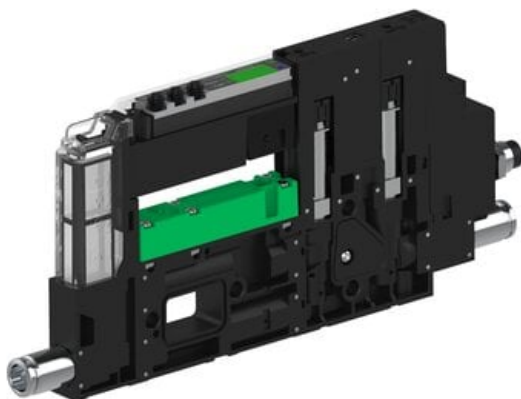

Najszerza
oferta
pneumatyki
w Polsce

Szybka dostawa
24 h / 48 h

Biuro Obsługi Klienta
+48 71 799 45 81

Eżektor piCOMPACT10X MICRO dod. wys, przepływ podciśnienia, pojedynczy, 1 kanał, złącze 1/4", NC próżnia i przedmuch, (PC.T.MC1.S.DBA.S114.1X.14.El.CCPA) (9923045) - Piab

Numer artykułu SKU:
9923045

Numer artykułu producenta:

Czas wysyłki: Do 2-3 dni

OPIS PRODUKTU

DANE TECHNICZNE

Nr kat.

9923045

Data wygenerowania podsumowania: 09.06.2026r, g. 06:24