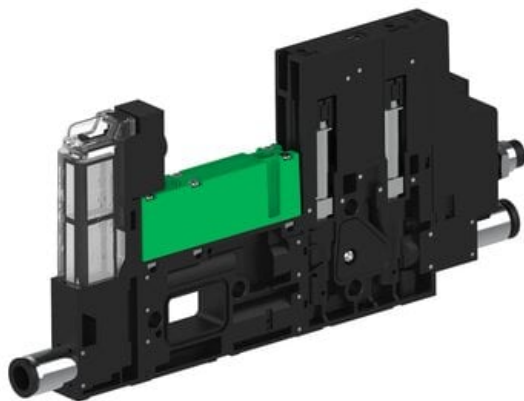

Najszerza
oferta
pneumatyki
w Polsce

Szybka dostawa
24 h / 48 h

Biuro Obsługi Klienta
+48 71 799 45 81

Eżektor piCOMPACT10X MICRO dod.poziom podciśnienia, podwójny, 1 kanał, złącze Ø6, NO próżnia + NC przedmuch, (PC.X.MC2.S.DBX.S16.1X.6.El.OCPA) (9923090) - Piab