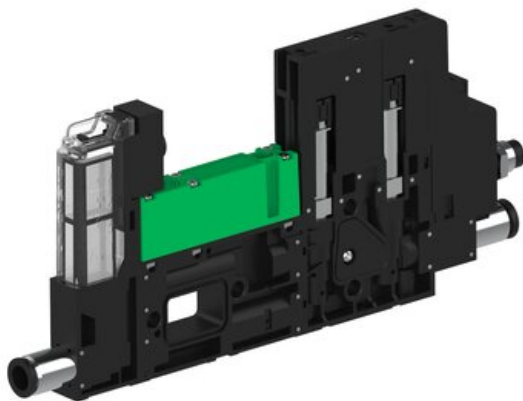

Eżektor piCOMPACT10X MICRO dod.poziom podciśnienia, podwójny, 1 kanał, złącze Ø6, NO próżnia + NC przedmuch, (PC.X.MC2.S.CBX.S16.1X.6.El.OCPA) (9923091) - Piab

Numer artykułu SKU:
9923091

Numer artykułu producenta:

Czas wysyłki: Do 2-3 dni

OPIS PRODUKTU

DANE TECHNICZNE

Nr kat.

9923091