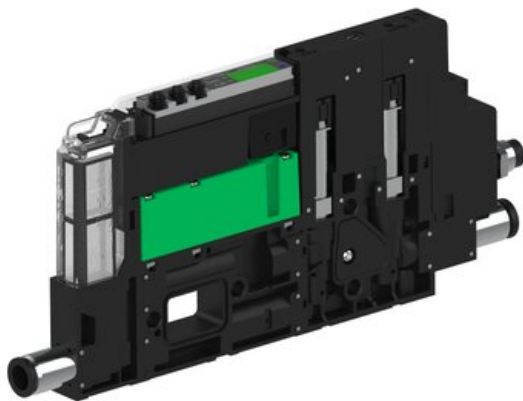

Eżektor piCOMPACT10X MICRO, niskie ciś. zasilania, podwójny, 1 kanał, złącze Ø6, NC próżnia i przedmuch, (PC.L.MC2.S.DBA.S16.1X.6.EI.CCPA) (9923117) - Piab

**Numer artykułu SKU:
9923117**

Numer artykułu producenta:

Czas wysyłki: Do 2-3 dni

OPIS PRODUKTU

DANE TECHNICZNE

Nr kat.

9923117