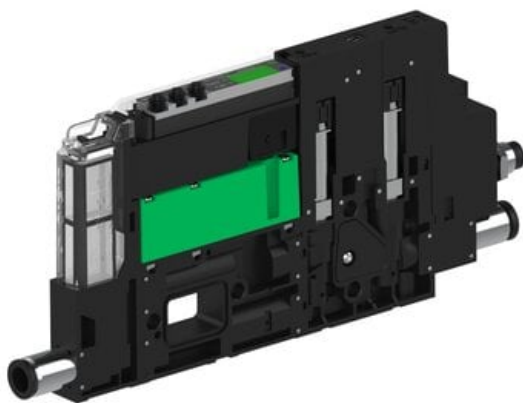

Eżektor piCOMPACT10X MICRO dod.poziom podciśnienia, podwójny, 1 kanał, złącze Ø6, NC próżnia i przedmuch, (PC.X.MC2.S.DBA.S16.1X.6.EI.CCPA) (9923118) - Piab

**Numer artykułu SKU:
9923118**

Numer artykułu producenta:

Czas wysyłki: Do 2-3 dni

OPIS PRODUKTU

DANE TECHNICZNE

Nr kat.

9923118