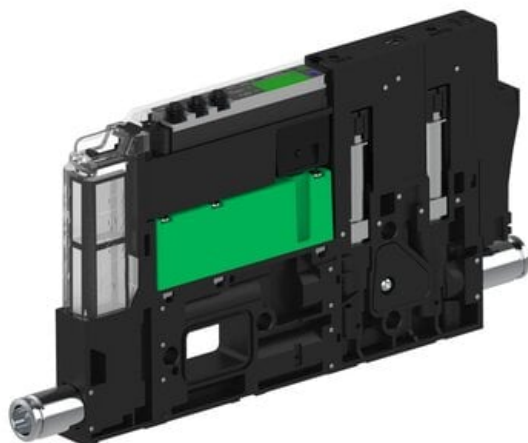

Eżektor piCOMPACT10X MICRO, niskie ciś. zasilania, podwójny, 1 kanał, złącze 1/4", NC próżnia i przedmuch, (PC.L.MC2.S.CBA.S114.1X.14.EI.CCP6) (9923194) - Piab

**Numer artykułu SKU:**  
**9923194**

Numer artykułu producenta:  
-----