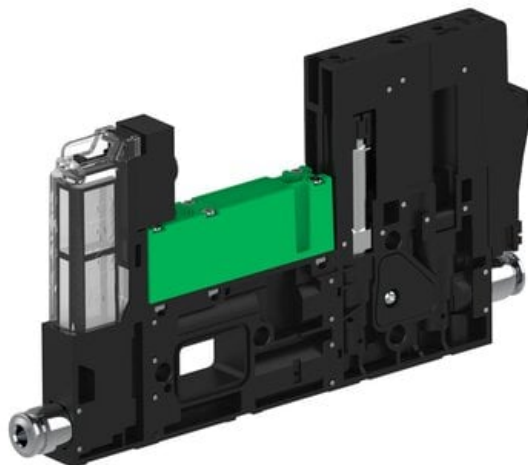

Najszerza
oferta
pneumatyki
w Polsce

Szybka dostawa
24 h / 48 h

Biuro Obsługi Klienta
+48 71 799 45 81

Eżektor piCOMPACT10X MICRO wys, przepływ podciśnienia, podwójny, 1 kanał, złącze Ø4, NC próżnia, (PC.S.MC2.S.EBX.S14.1X.4.EI.CP6) (9923199) - Piab

Numer artykułu SKU:
9923199

Numer artykułu producenta:

Czas wysyłki: Do 2-3 dni

OPIS PRODUKTU

DANE TECHNICZNE

Nr kat.

9923199

Data wygenerowania podsumowania: 09.06.2026r, g. 04:07